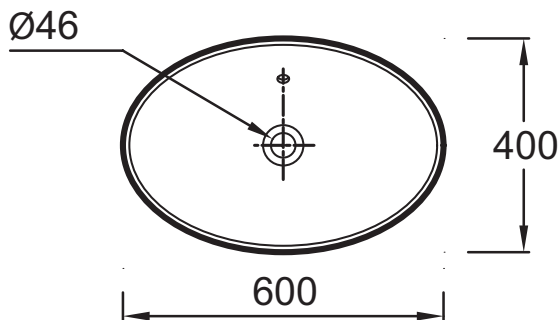

E4439

Коллекция: PRESQU'ILE

Отделки*:

00 - Белый

Преимущества для конечного пользователя

- Элегантный дизайн: чувственные линии с женственной, элегантной отделкой в романтическом стиле для изысканной парижской ванны
- Легкий уход: Мягкие закругленные формы облегчают чистку

Технические характеристики

- РАЗМЕРЫ (СМ): 60 x 40 см
- МАТЕРИАЛ: Огнеупорная керамика
- РАЗМЕТКА СВЕРЛЕНИЯ ОТВЕРСТИЯ ДЛЯ СМЕСИТЕЛЯ: Без отверстия для смесителя
- УСТАНОВКА: 0
- ОТВЕРСТИЕ ПЕРЕЛИВА: С отверстием перелива
- ПРОДУКТ В КОМПЛЕКТЕ: 0
- РЕКОМЕНДОВАННЫЙ СМЕСИТЕЛЬ: 0
- ВЕС: 8,5 кг
- ТИП УСТАНОВКИ: Накладные
- ОТВЕРСТИЯ ДЛЯ СВЕРЛЕНИЯ: Без отверстия для смесителя
- ГЛАДКАЯ / НЕГЛАДКАЯ НИЖНЯЯ ПОВЕРХНОСТЬ: 0
- КОЛИЧЕСТВО РАКОВИН В СТОЛЕШНИЦЕ: 0
- РЕКОМЕНДОВАННЫЙ СИФОН: 0
- Рекомендуемые смесители: Purist цилиндрической формы

Связанные продукты

- E78297: Хромированный бутылочный сифон

Общая информация

Спецификация продукта: Раковина-чаша 60 см. E4439. Коллекция: PRESQU'ILE. РАЗМЕРЫ (СМ): 60 x 40 см. ВЕС: 8,5 кг. МАТЕРИАЛ: Огнеупорная керамика. ТИП УСТАНОВКИ: Накладные. РАЗМЕТКА СВЕРЛЕНИЯ ОТВЕРСТИЯ ДЛЯ СМЕСИТЕЛЯ: Без отверстия для смесителя. ОТВЕРСТИЯ ДЛЯ СВЕРЛЕНИЯ: Без отверстия для смесителя. УСТАНОВКА: 0. ГЛАДКАЯ / НЕГЛАДКАЯ НИЖНЯЯ ПОВЕРХНОСТЬ: 0. ОТВЕРСТИЕ ПЕРЕЛИВА: С отверстием перелива. КОЛИЧЕСТВО РАКОВИН В СТОЛЕШНИЦЕ: 0. ПРОДУКТ В КОМПЛЕКТЕ: 0. РЕКОМЕНДОВАННЫЙ СИФОН: 0. РЕКОМЕНДОВАННЫЙ СМЕСИТЕЛЬ: 0. Рекомендуемые смесители: Purist цилиндрической формы.