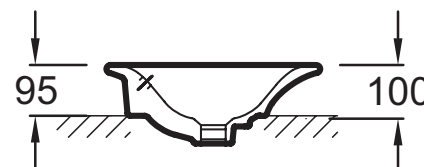

Технические характеристики

- РАЗМЕРЫ (СМ): 60 x 40 см
- МАТЕРИАЛ: Огнеупорная керамика
- РАЗМЕТКА СВЕРЛЕНИЯ ОТВЕРСТИЯ ДЛЯ СМЕСИТЕЛЯ: Без отверстия для смесителя
- УСТАНОВКА: 0
- ОТВЕРСТИЕ ПЕРЕЛИВА: С отверстием перелива
- ПРОДУКТ В КОМПЛЕКТЕ: 0
- РЕКОМЕНДОВАННЫЙ СМЕСИТЕЛЬ: 0
- ВЕС: 8,5 кг
- ТИП УСТАНОВКИ: Накладные
- ОТВЕРСТИЯ ДЛЯ СВЕРЛЕНИЯ: Без отверстия для смесителя
- ГЛАДКАЯ / НЕГЛАДКАЯ НИЖНЯЯ ПОВЕРХНОСТЬ: 0
- КОЛИЧЕСТВО РАКОВИН В СТОЛЕШНИЦЕ: 0
- РЕКОМЕНДОВАННЫЙ СИФОН: 0
- Рекомендуемые смесители: Purist цилиндрической формы

Связанные продукты

- E78297: Хромированный бутылочный сифон

Общая информация

Спецификация продукта: Раковина-чаша 60 см. E4439. Коллекция: PRESQU'ILE. РАЗМЕРЫ (СМ): 60 x 40 см. ВЕС: 8,5 кг. МАТЕРИАЛ: Огнеупорная керамика. ТИП УСТАНОВКИ: Накладные. РАЗМЕТКА СВЕРЛЕНИЯ ОТВЕРСТИЯ ДЛЯ СМЕСИТЕЛЯ: Без отверстия для смесителя. ОТВЕРСТИЯ ДЛЯ СВЕРЛЕНИЯ: Без отверстия для смесителя. УСТАНОВКА: 0. ГЛАДКАЯ / НЕГЛАДКАЯ НИЖНЯЯ ПОВЕРХНОСТЬ: 0. ОТВЕРСТИЕ ПЕРЕЛИВА: С отверстием перелива. КОЛИЧЕСТВО РАКОВИН В СТОЛЕШНИЦЕ: 0. ПРОДУКТ В КОМПЛЕКТЕ: 0. РЕКОМЕНДОВАННЫЙ СИФОН: 0. РЕКОМЕНДОВАННЫЙ СМЕСИТЕЛЬ: 0. Рекомендуемые смесители: Purist цилиндрической формы.